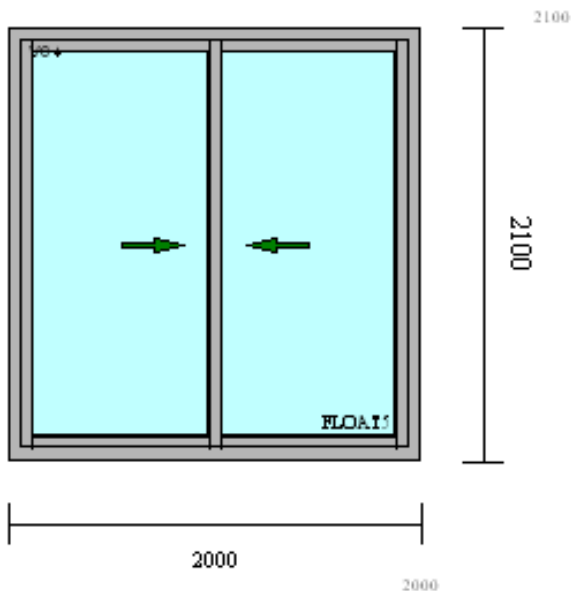

Tipología : V1

LINEA MODENA. Ventana corrediza de dos hojas (cortes a 90 grados y cierres laterales), con VIDRIO CRISTAL FLOAT DE 4 MM. INCOLORO. Incluye colocación.

Cant.	\$ xU	\$ Total
1	0.00	0.00

Tipología : V2

LINEA MODENA. Ventana corrediza de dos hojas (cortes a 90 grados y cierres laterales), con VIDRIO CRISTAL FLOAT DE 4 MM. INCOLORO. Incluye colocación.

INCLUYE MOSQUITERO CORREDIZO.
INCLUYE CORTINA DE ENROLLAR DE ALUMINIO.

Cant.	\$ xU	\$ Total
1	0.00	0.00

Tipologia : PV1

LINEA MODENA. Puerta ventana corrediza de dos hojas (cortes a 90 grados y cierres laterales), con VIDRIO CRISTAL FLOAT DE 5 MM. INCOLORO. Incluye colocación.