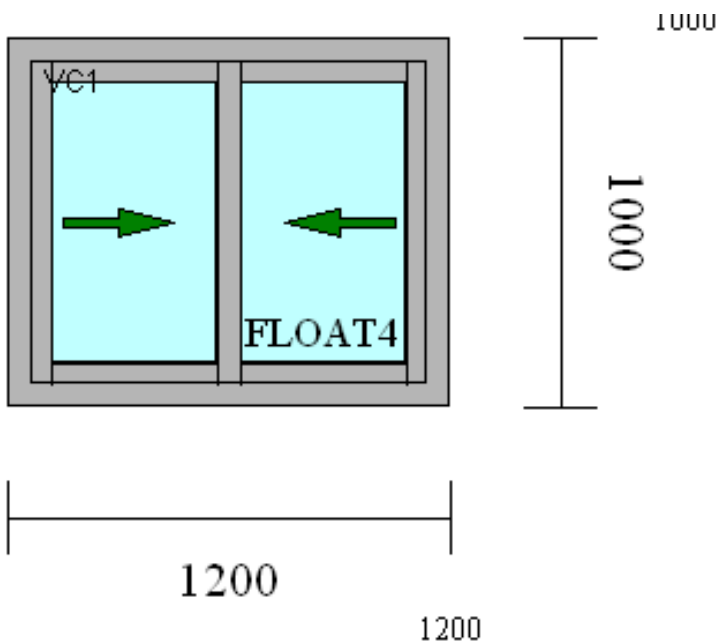

Córdoba, 29 de noviembre de 2012

Presupuesto N° 2735

AT. PEREZ, JUAN

REF.: LINEA MODENA CON CORTES A 90°, ANODIZADO NATURAL, VIDRIO SIMPLE

Tenemos el agrado de remitirle nuestra cotización de carpintería de aluminio, con su correspondiente colocación, vidrios según detalle, herrajes, tapajuntas y accesorios, de acuerdo a las normas de fabricación propias de la línea.

Tipología : V1

LINEA MODENA. Ventana corrediza de dos hojas (cortes a 90 grados y cierres laterales), con VIDRIO CRISTAL FLOAT DE 4 MM. INCOLORO. Incluye colocación.

Cant.	\$ xU	\$ Total
1	0.00	0.00

Tipología : V2

LINEA MODENA. Ventana corrediza de dos hojas (cortes a 90 grados y cierres laterales), con VIDRIO CRISTAL FLOAT DE 4 MM. INCOLORO. Incluye colocación.

INCLUYE MOSQUITERO CORREDIZO.
INCLUYE CORTINA DE ENROLLAR DE ALUMINIO.

Cant.	\$ xU	\$ Total
1	0.00	0.00

Tipologia : PV1

LINEA MODENA. Puerta ventana corrediza de dos hojas (cortes a 90 grados y cierres laterales), con VIDRIO CRISTAL FLOAT DE 5 MM. INCOLORO. Incluye colocación.