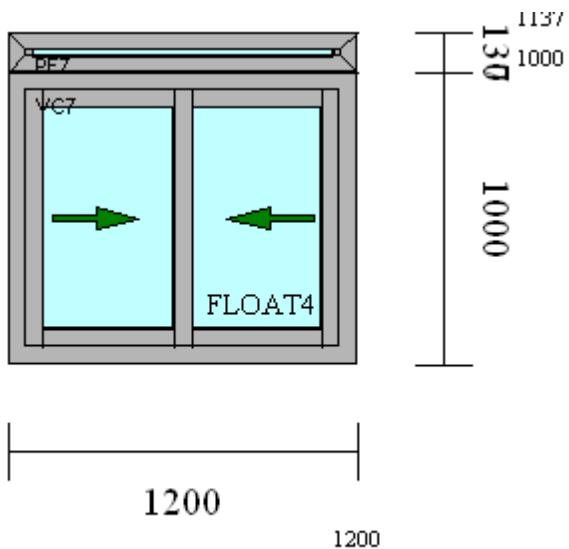

Tipología : V1

LINEA MODENA. Ventana corrediza de dos hojas (cortes a 90 grados y cierres laterales), con VIDRIO CRISTAL FLOAT DE 4 MM. INCOLORO. Incluye colocación.

Cant.	\$ xU	\$ Total
1	0.00	0.00

Tipología : V2

LINEA MODENA. Ventana corrediza de dos hojas (cortes a 90 grados y cierres laterales), con VIDRIO CRISTAL FLOAT DE 4 MM. INCOLORO. Incluye colocación.

INCLUYE MOSQUITERO CORREDIZO.
INCLUYE CORTINA DE ENROLLAR DE ALUMINIO.

Cant.	\$ xU	\$ Total
1	0.00	0.00

Tipologia : PV1

LINEA MODENA. Puerta ventana corrediza de dos hojas (cortes a 90 grados y cierres laterales), con VIDRIO CRISTAL FLOAT DE 5 MM. INCOLORO. Incluye colocación.